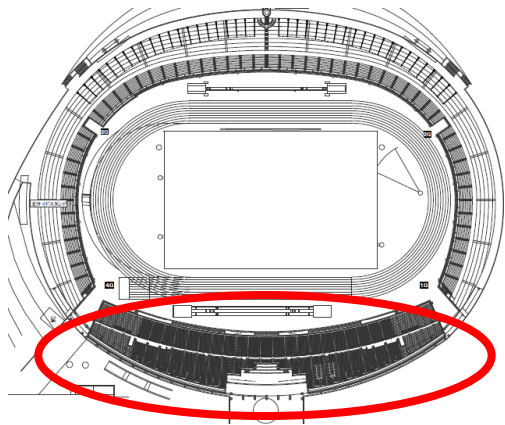

第2回オープニングプログラムの個別練習会（6/2）控所

演目名	控所	人数	演目名	控所	人数
武術太極拳	A	678	空手道	A	400
少林寺拳法	C	175	龍神	C	128
3B体操	B	121			
花みこし	D	195	鶺鴒音頭	B	556
杵振踊			バサラ鳴子	D	210
谷汲踊			風流おどり	A	250