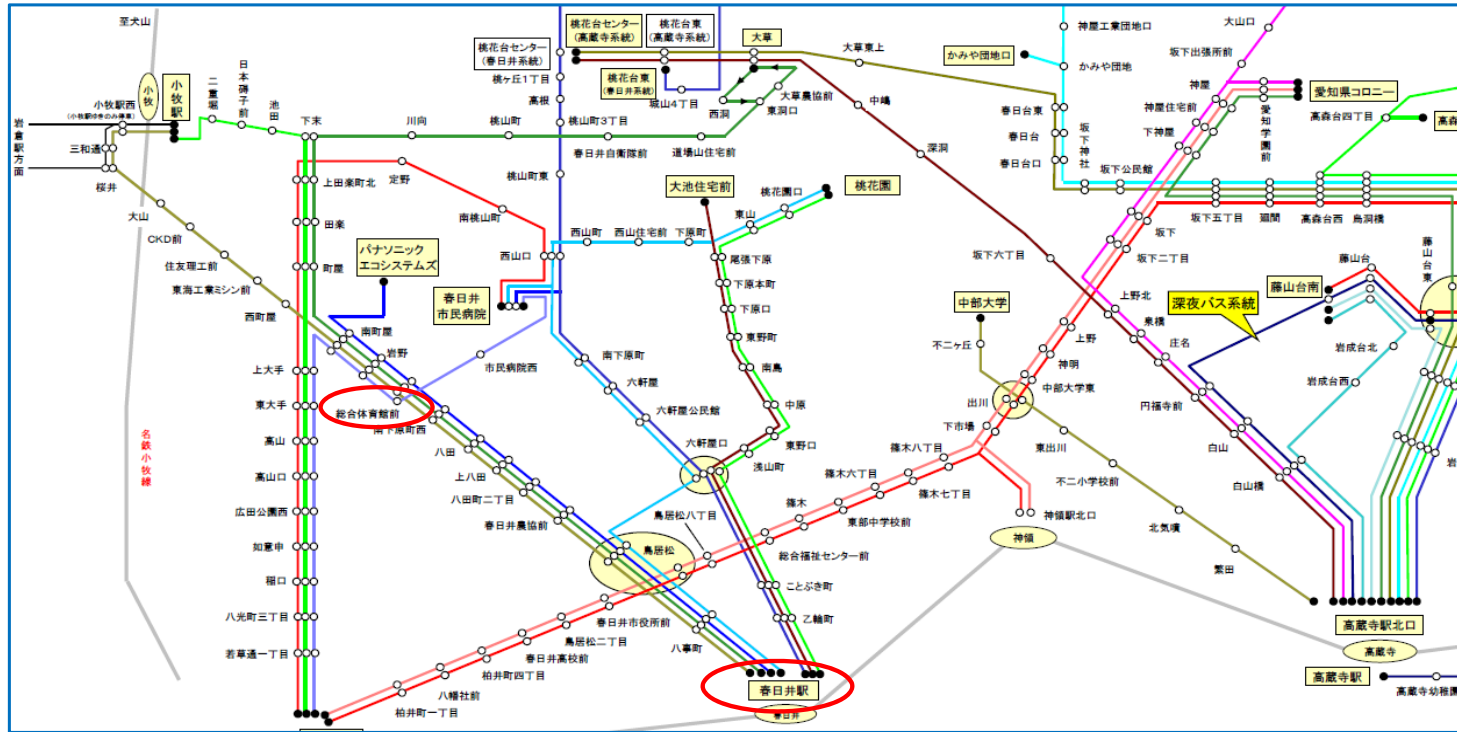

# 名鉄バス 路線図

JR春日井駅 北口 1番のりば

行先	小牧駅	大草
7時	00 40 56	21
8時	21 51	40
9時	05 21 43	